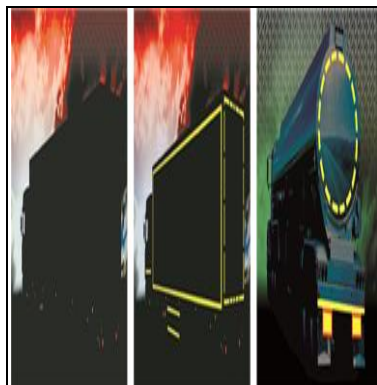

ROLO DE FITA FOTOLUMINESCENTE AUTOADESIVA DE PAVIMENTO PF004 AMARELA OU ZEBRADA AMR/PRETO ANTÍDERRAPANTE PARA ESCADAS E DESCIDAS DE 18 mtsx5 cm

ROLO DE FITA ANTÍDERRAPANTE DE COR PRETA PARA SUPERFÍCIES LISAS AUTOADESIVA PARA PAVIMENTOS REFº AC12 COM 18 mts x 5 cm. APLICAÇÃO DE ESCADAS OU DECIDAS.

ROLO DE FITA ANTÍDERRAPANTE DE COR PRETA PARA SUPERFÍCIES LISAS AUTOADESIVA PARA PAVIMENTOS REFº AC12 C COM 18 mts x 5 cm. APLICAÇÃO DE ESCADAS.

FITAS AUTOADESIVAS FOTOLUMINESCENTES COM SUPERFÍCIES LISA

ROLO DE FITA AUTOADESIVA FOTOLUMINESCENTE REFº PF006. COM 25 MTS X 5 CM OU REFº PF006.10 25 MTS COM 10 CM PARA MARCAR CAMINHOS EVACUAÇÃO ESCADAS E ESPELHOS DEGRAUS

ROLO DE FITA AUTOADESIVA FOTOLUMINESCENTE REFºPF005V ZEBRADA VERMELHO, REFº P005.P ZEBRADO PRETO, REFº 007 BAIS DIRECIONAIS A VERDE.

FITAS AUTOADESIVAS REFLETORA

ROLO DE FITA AUTOADESIVA REFLETORA APENAS DE UMA COR REFº AC-170 BRANCA, REFº AC172 VERMELHA E REFº AC174 AMARELA EM ROLOS DE 5 METROS DE ECM OU 10 CEM

ROLO DE FITA AUTOADESIVA REFLETORA ZEBRADA REFº AC178 PRETO AMARELO E REFº AC180 VERMELHA E BRANCO COM 5 MTSX 5 E 1º CMS PARA OBSTÁCULOS.