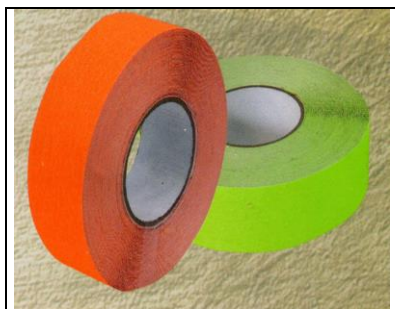

SINALIZAÇÃO DE PAVIMENTOS E OBSTÁCULOS EM ROLO DE FITA

01/2020
SINALIZAÇÃO
ROLO FITA

FITAS AUTOADESIVAS ANTÍDERRAPANTES

ROLO DE FITA FLUORESCENTE AUTOADESIVA DE PAVIMENTO REFº AC-152 AMARELA 18 mtsx5 cm

ROLO DE FITA FLUORESCENTE AUTOADESIVA DE PAVIMENTO REFº AC-154 LARANJA 18 mtsx5 cm

ROLO DE FITA FOTOLUMINESCENTE AUTOADESIVA DE PAVIMENTO PF004 AMARELA OU ZEBRADA AMR/PRETO ANTÍDERRAPANTE PARA ESCADAS E DESCIDAS DE 18 mtsx5 cm

ROLO DE FITA ANTÍDERRAPANTE DE COR PRETA PARA SUPERFÍCIES LISAS AUTOADESIVA PARA PAVIMENTOS REFº AC12 COM 18 mts x 5 cm. APLICAÇÃO DE ESCADAS OU DECIDAS.

ROLO DE FITA ANTÍDERRAPANTE DE COR PRETA PARA SUPERFÍCIES LISAS AUTOADESIVA PARA PAVIMENTOS REFº AC12 C COM 18 mts x 5 cm. APLICAÇÃO DE ESCADAS.

FITAS AUTOADESIVAS FOTOLUMINESCENTES COM SUPERFÍCIES LISA

ROLO DE FITA AUTOADESIVA FOTOLUMINESCENTE REFº PF006. COM 25 MTS X 5 CM OU REFº PF006.10 25 MTS COM 10 CM PARA MARCAR CAMINHOS EVACUAÇÃO ESCADAS E ESPELHOS DEGRAUS

ROLO DE FITA AUTOADESIVA FOTOLUMINESCENTE REFºPF005V ZEBRADA VERMELHO, REFº P005.P ZEBRADO PRETO, REFº 007 BAIS DIRECIONAIS A VERDE.